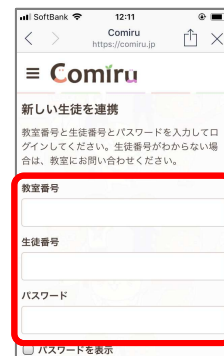

# こんなに簡単Comiruログイン

LINEやアプリでComiruにログインしてみましょう！  
スクールからの「Comiruの開始案内」もあわせて参照してください。

## LINEでログインする場合

案内にあるQRコードを読み込み、アカウントをお友だち登録してください。

「マイページ」をおして認証に同意してください。

「新しい生徒を連携」に必要な項目を入れます。利用規約に同意すればログインできます。